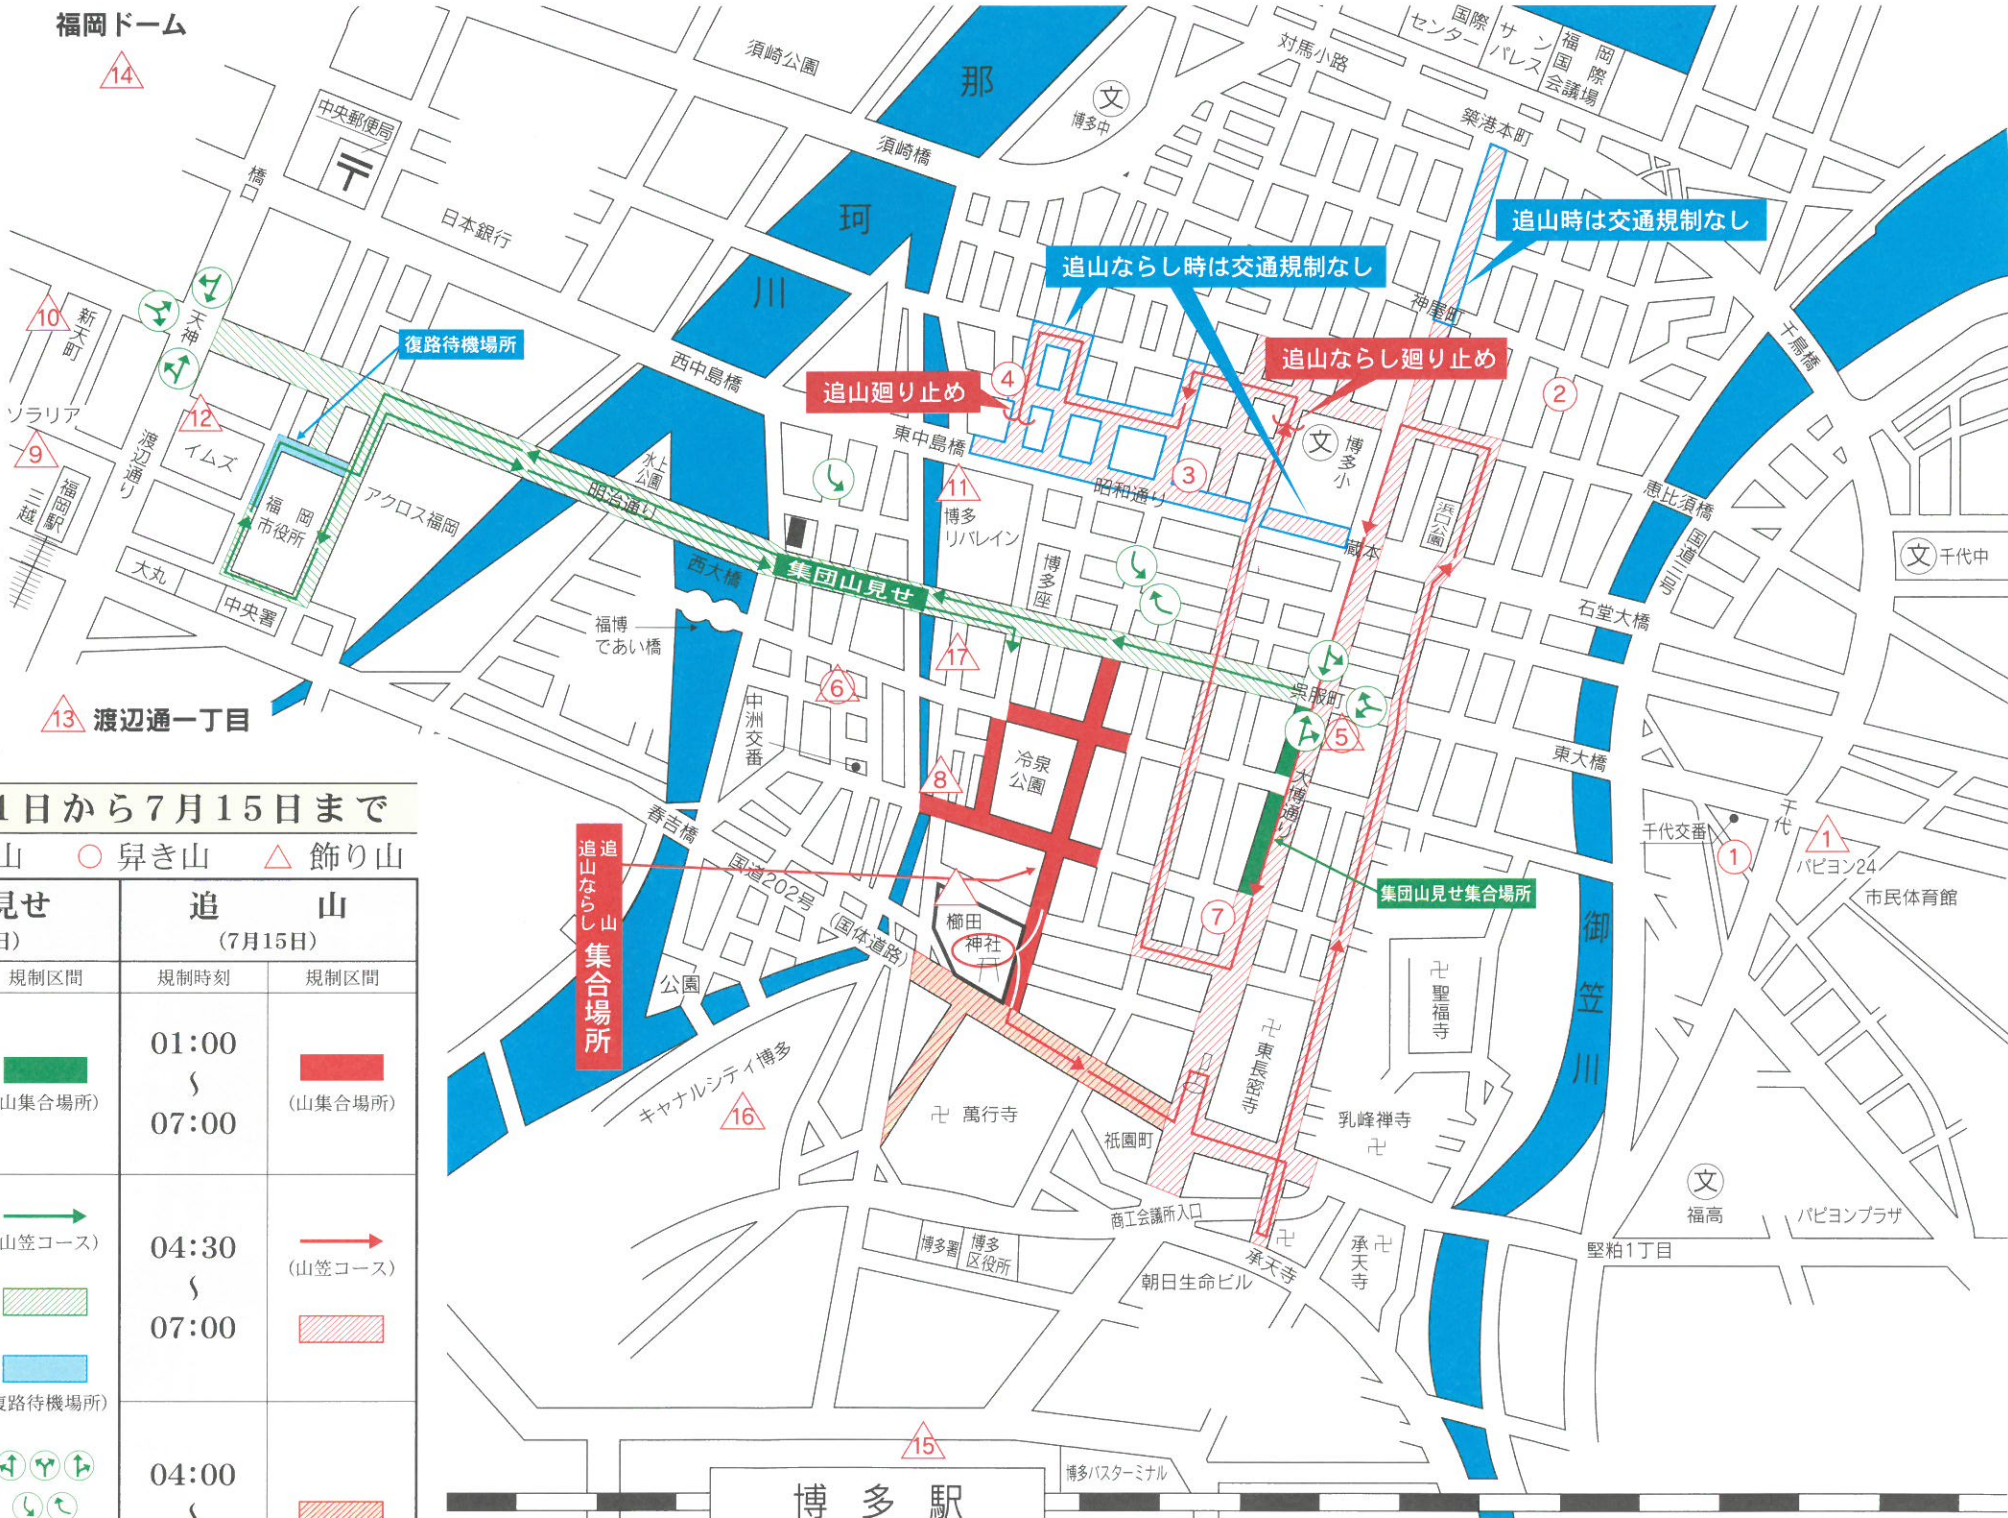

博多祇園山笠交通規制(車両通行禁止等)のお知らせ

飲酒運転の撲滅!

7月1日から7月15日まで博多祇園山笠が行われます。期間中、下記のとおり交通規制を実施しますので、車両は通行できません。みなさんのご協力をよろしくお願いします。

交通規制の内容

期 間 令和元年7月1日から7月15日まで
 山笠設置場所 ◻ 昇き山・飾り山 ◯ 昇き山 △ 飾り山

追山ならし (7月12日)		集団山見せ (7月13日)		追 山 (7月15日)	
規制時刻	規制区間	規制時刻	規制区間	規制時刻	規制区間
13:30 ∩ 17:00	(山集合場所)	—	(山集合場所)	01:00 ∩ 07:00	(山集合場所)
15:30 ∩ 18:00	(山笠コース)	15:15 ∩ 18:00	(山笠コース) (復路待機場所)	04:30 ∩ 07:00	(山笠コース)
			(規制場所)	04:00 ∩ 07:00	

注 (交通状況により、規制内容が変更・延長になることがあります。現場警察官の指示に従って下さい。)

暴力団犯罪の撲滅! (博多マル暴ゼロ作戦推進中) **守ろう! 自転車ルール** (NCC運動推進中・中央署)

高齢者・交差点事故の抑止

犯罪なくして 明るいまちづくり