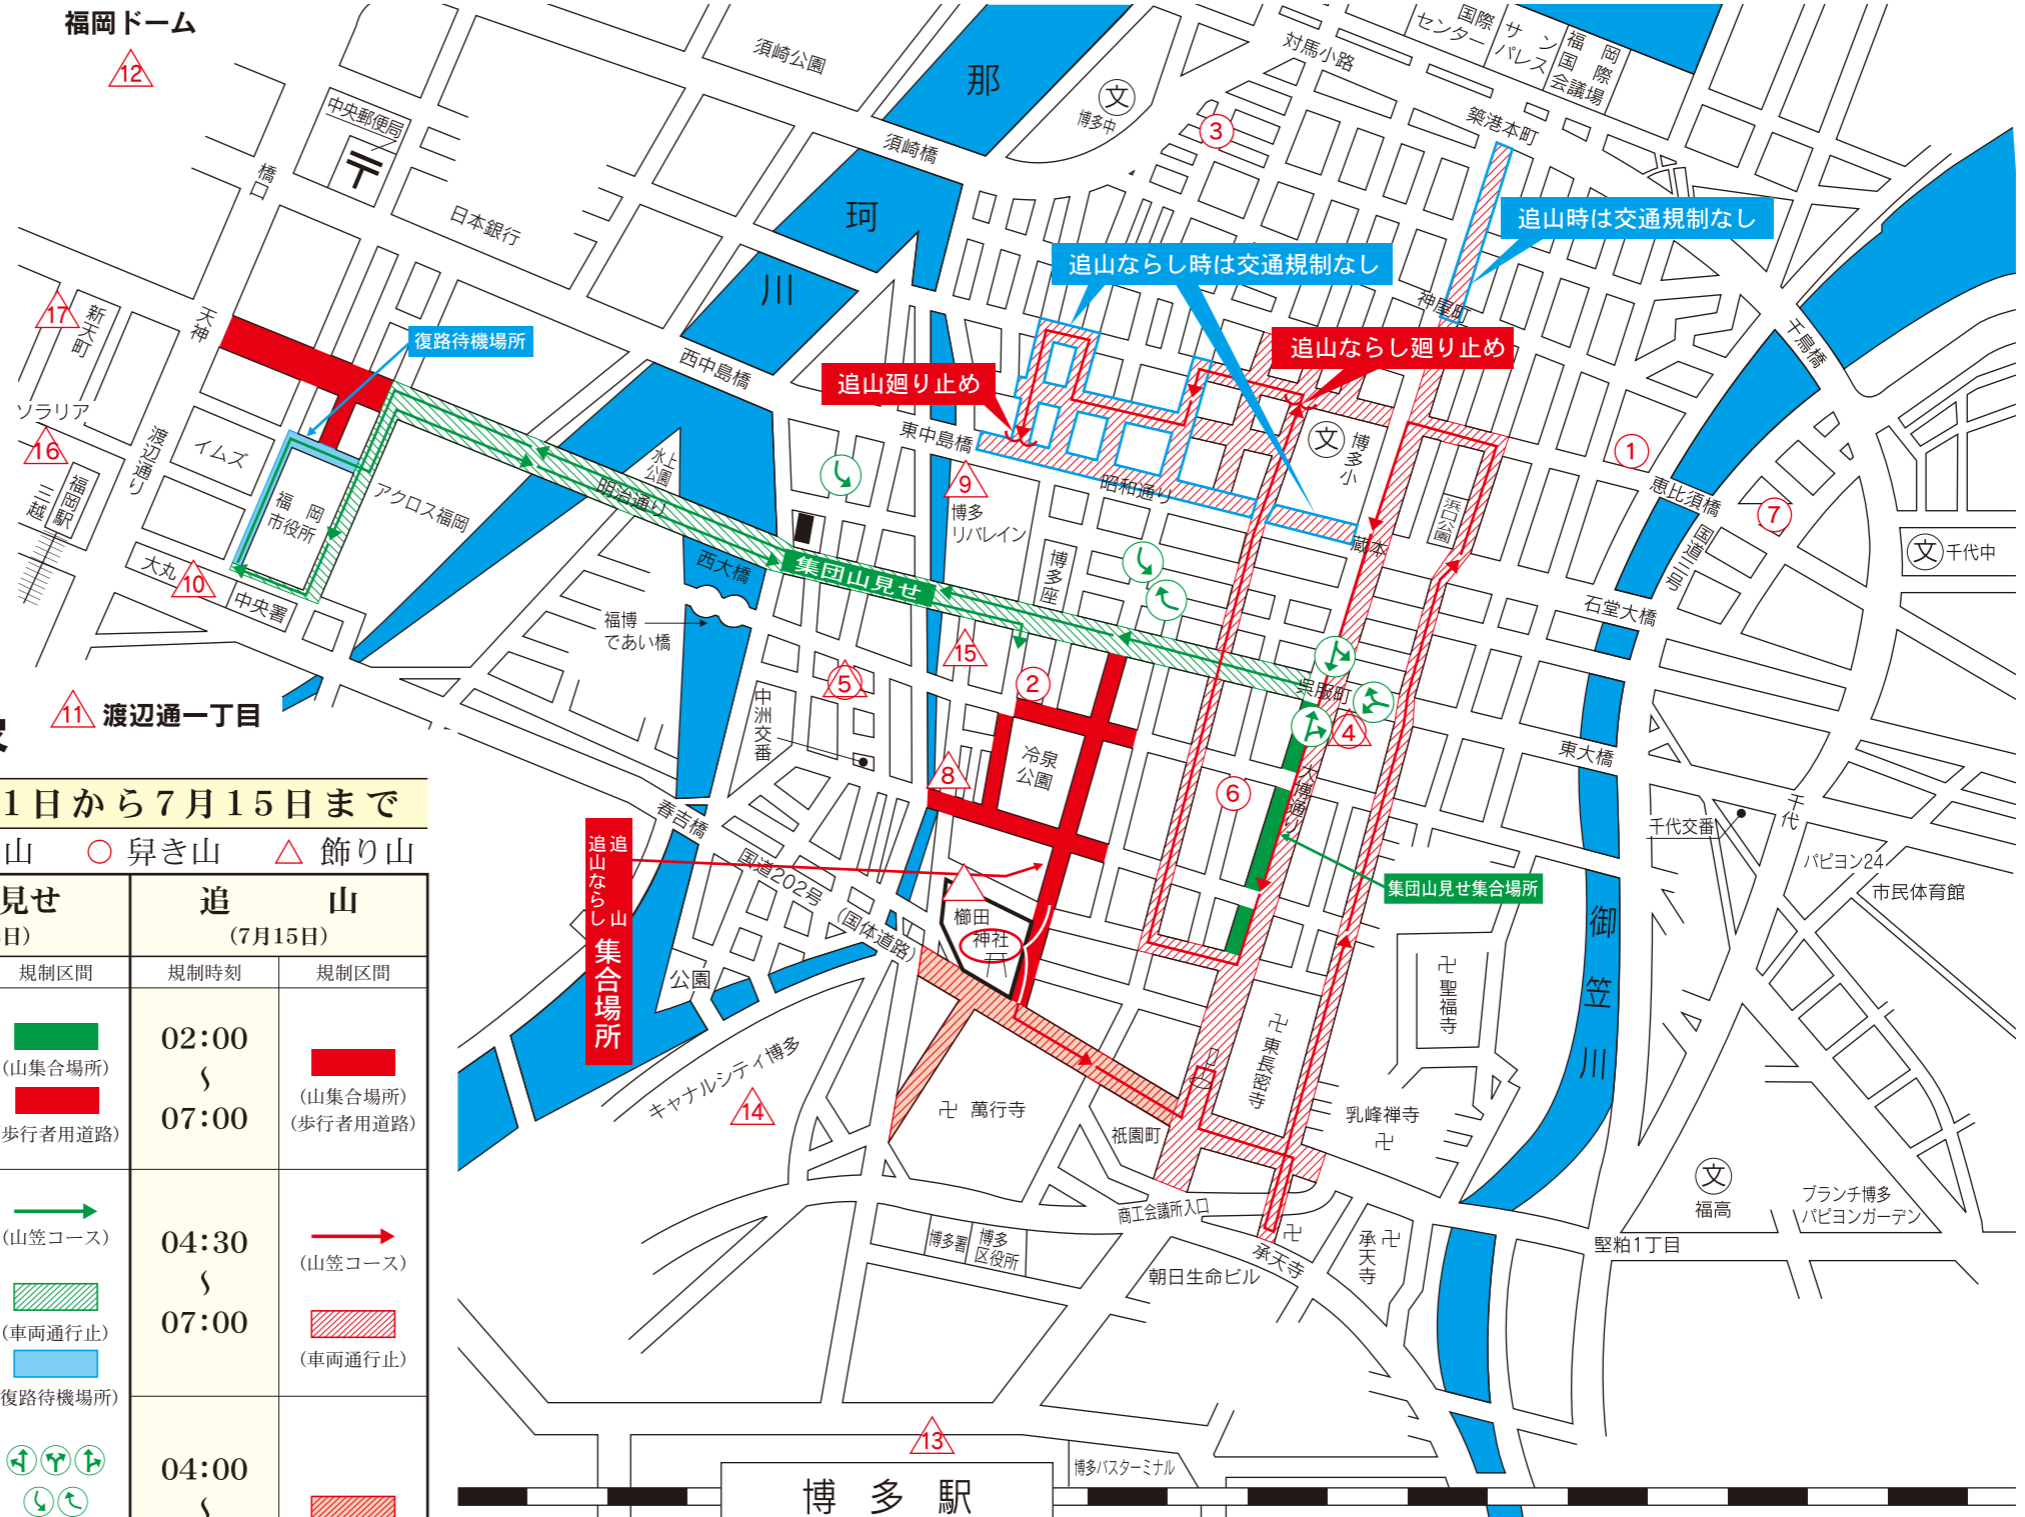

博多祇園山笠交通規制(車両通行禁止等)のお知らせ

7月1日から7月15日まで博多祇園山笠が行われます。
 期間中、下記のとおり交通規制を実施しますので、車両は通行できません。
 みなさんのご協力をよろしくお願いします。

交通規制の内容

期 間 令和4年7月1日から7月15日まで
 山笠設置場所 △ 昇き山・飾り山 ○ 昇き山 △ 飾り山

追山ならし (7月12日)		集団山見せ (7月13日)		追 山 (7月15日)	
規制時刻	規制区間	規制時刻	規制区間	規制時刻	規制区間
13:50 ∩ 17:00	(山集合同所) (歩行者用道路)	—	(山集合同所) (歩行者用道路)	02:00 ∩ 07:00	(山集合同所) (歩行者用道路)
15:20 ∩ 18:00	(山笠コース) (車両通行止) (車両通行止)	15:00 ∩ 18:00	(山笠コース) (車両通行止) (復路待機場所) (右折等禁止)	04:30 ∩ 07:00	(山笠コース) (車両通行止)
			(右折等禁止)	04:00 ∩ 07:00	(車両通行止)

暴力団犯罪の撲滅!

飲酒運転の撲滅!

博多祇園山笠振興会 博多警察署・中央警察署

※交通状況により規制内容が変更・延長になることがあります。現場誘導員の指示に従ってください。