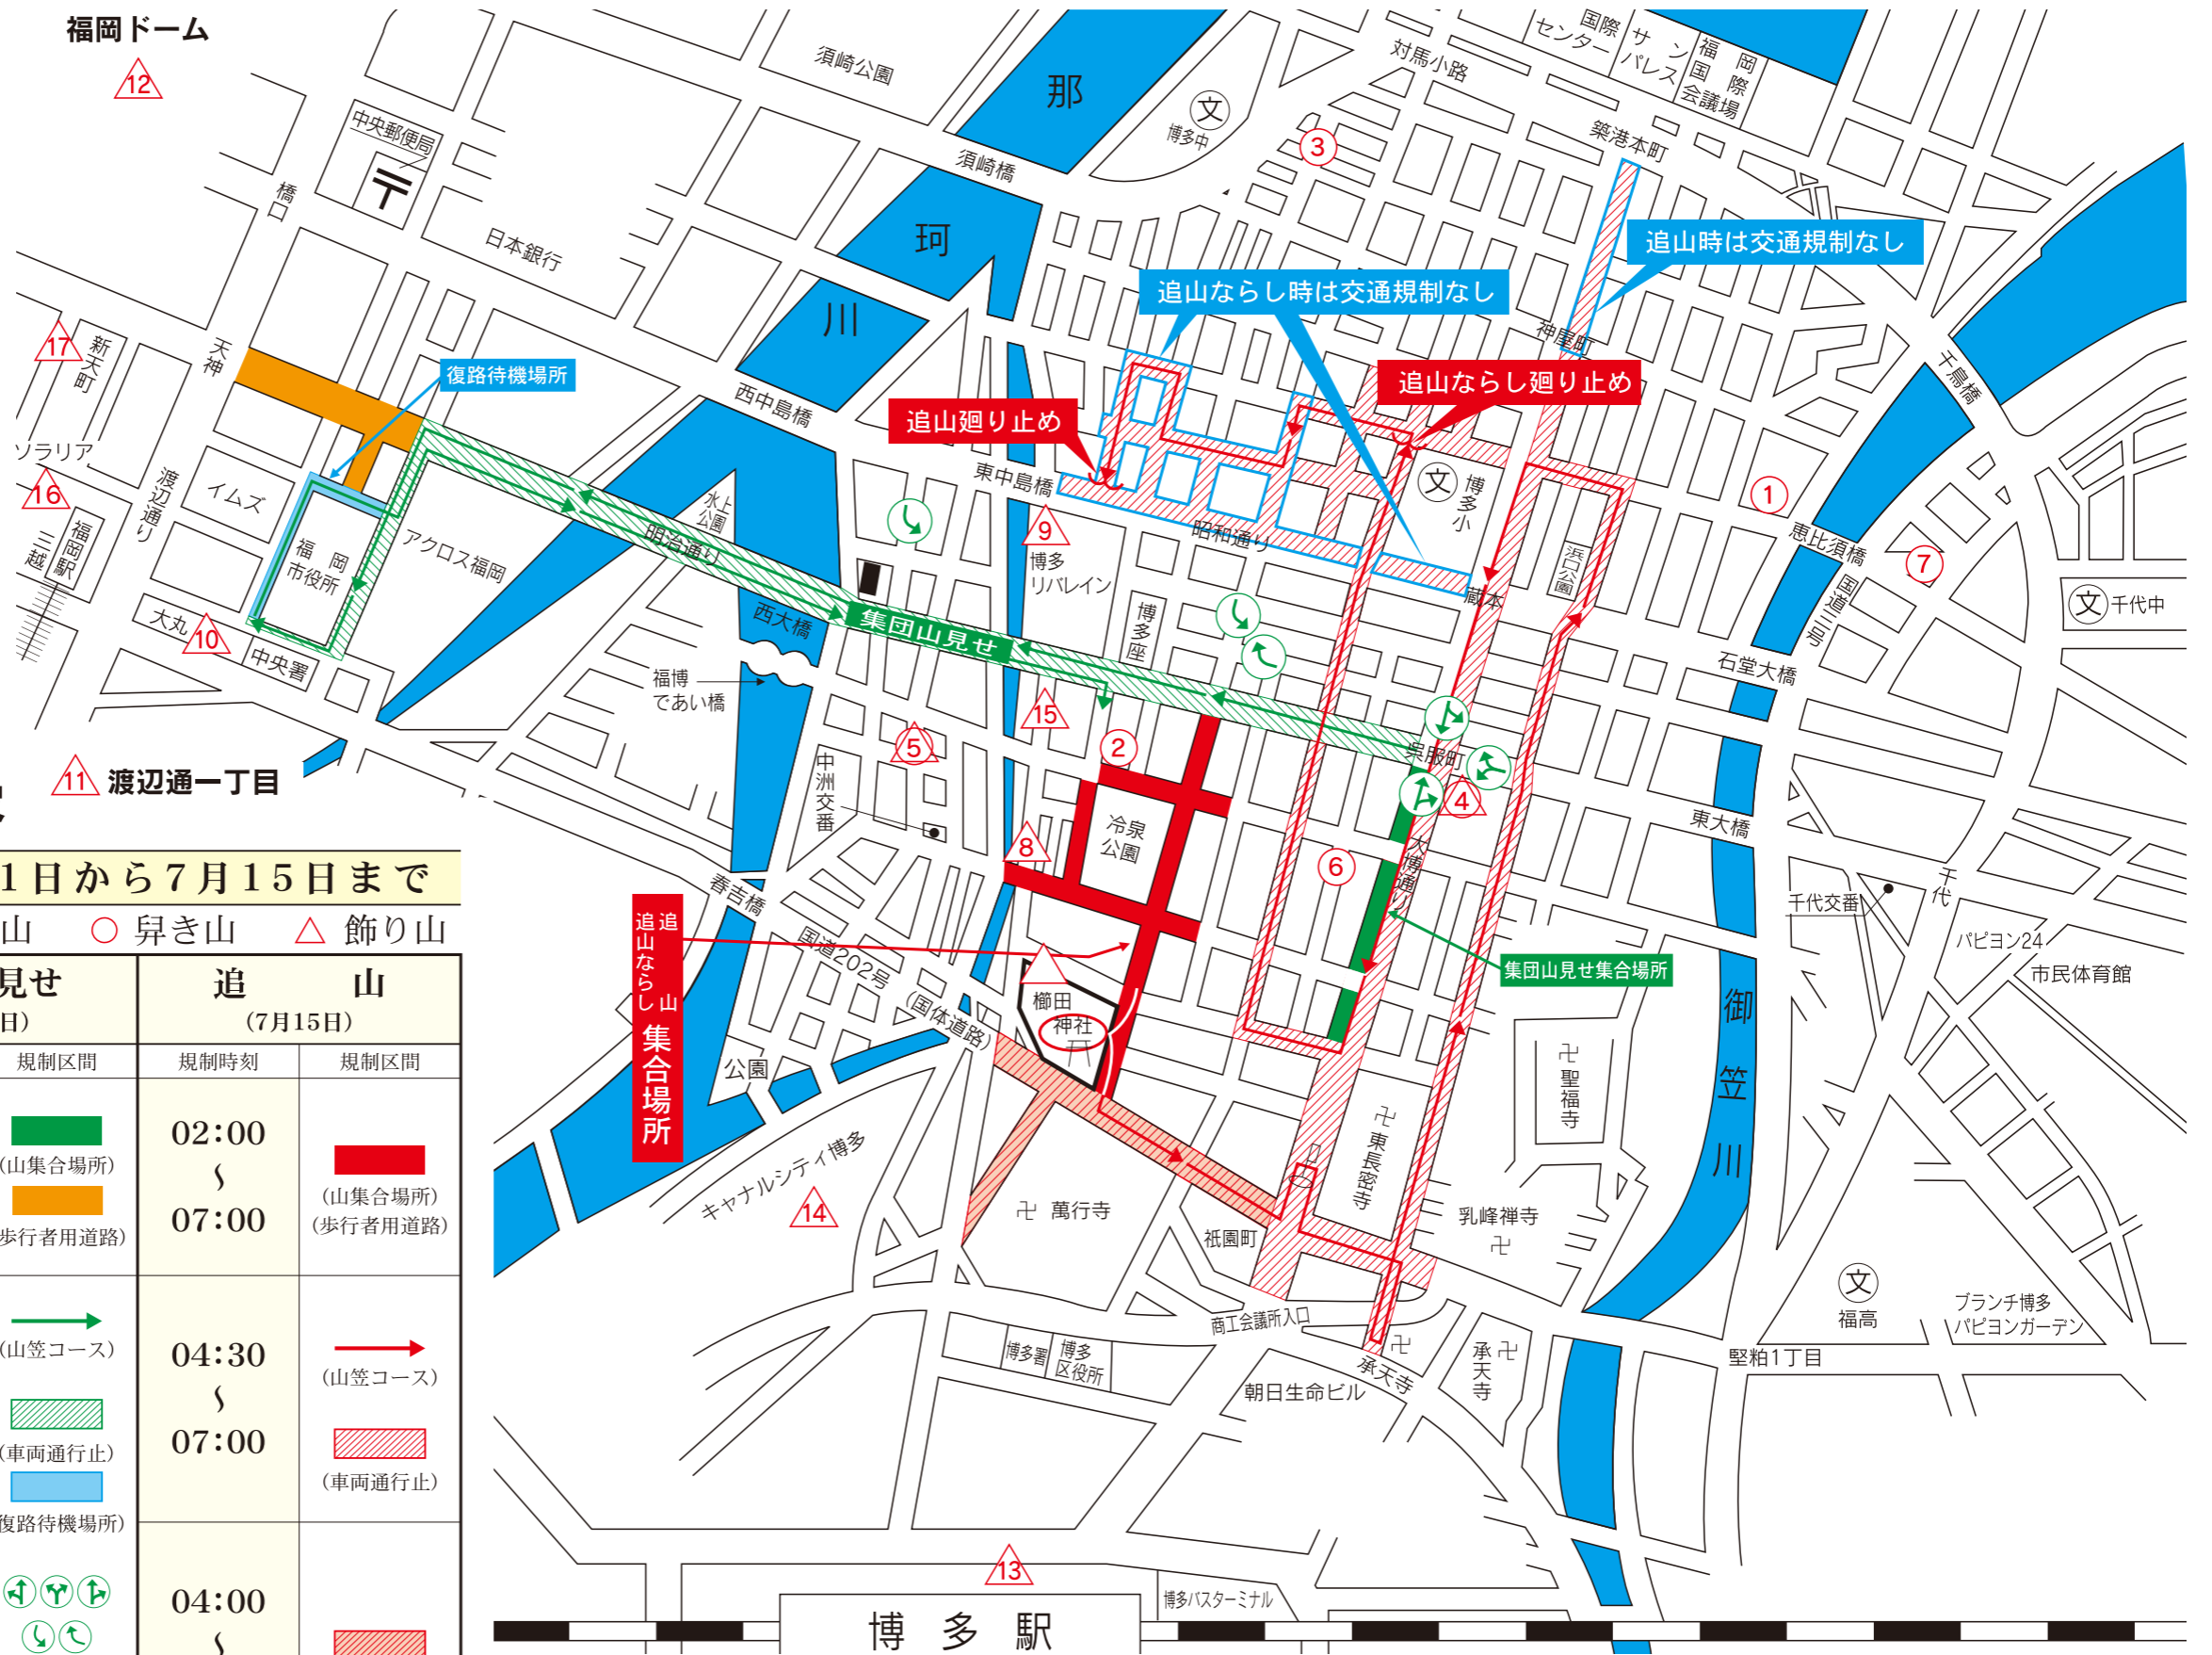

博多祇園山笠交通規制(車両通行禁止等)のお知らせ

7月1日から7月15日まで博多祇園山笠が行われます。期間中、下記のとおり交通規制を実施しますので、車両は通行できません。みなさんのご協力をよろしくお願いします。

交通規制の内容

期 間 令和4年7月1日から7月15日まで					
山笠設置場所 △ 昇き山・飾り山 ○ 昇き山 △ 飾り山					
追山ならし (7月12日)		集団山見せ (7月13日)		追 山 (7月15日)	
規制時刻	規制区間	規制時刻	規制区間	規制時刻	規制区間
13:50 ∩ 17:00	 (山集合場所)  (歩行者用道路)	—	 (山集合場所)  (歩行者用道路)	02:00 ∩ 07:00	 (山集合場所)  (歩行者用道路)
15:20 ∩ 18:00	 (山笠コース)  (車両通行止)  (車両通行止)	15:00 ∩ 18:00	 (山笠コース)  (車両通行止)  (復路待機場所)   (右折等禁止)	04:30 ∩ 07:00	 (山笠コース)  (車両通行止)
			  (右折等禁止)	04:00 ∩ 07:00	 (車両通行止)

暴力団犯罪の撲滅!

飲酒運転の撲滅!

※交通状況により規制内容が変更・延長になることがあります。現場誘導員の指示に従って下さい。