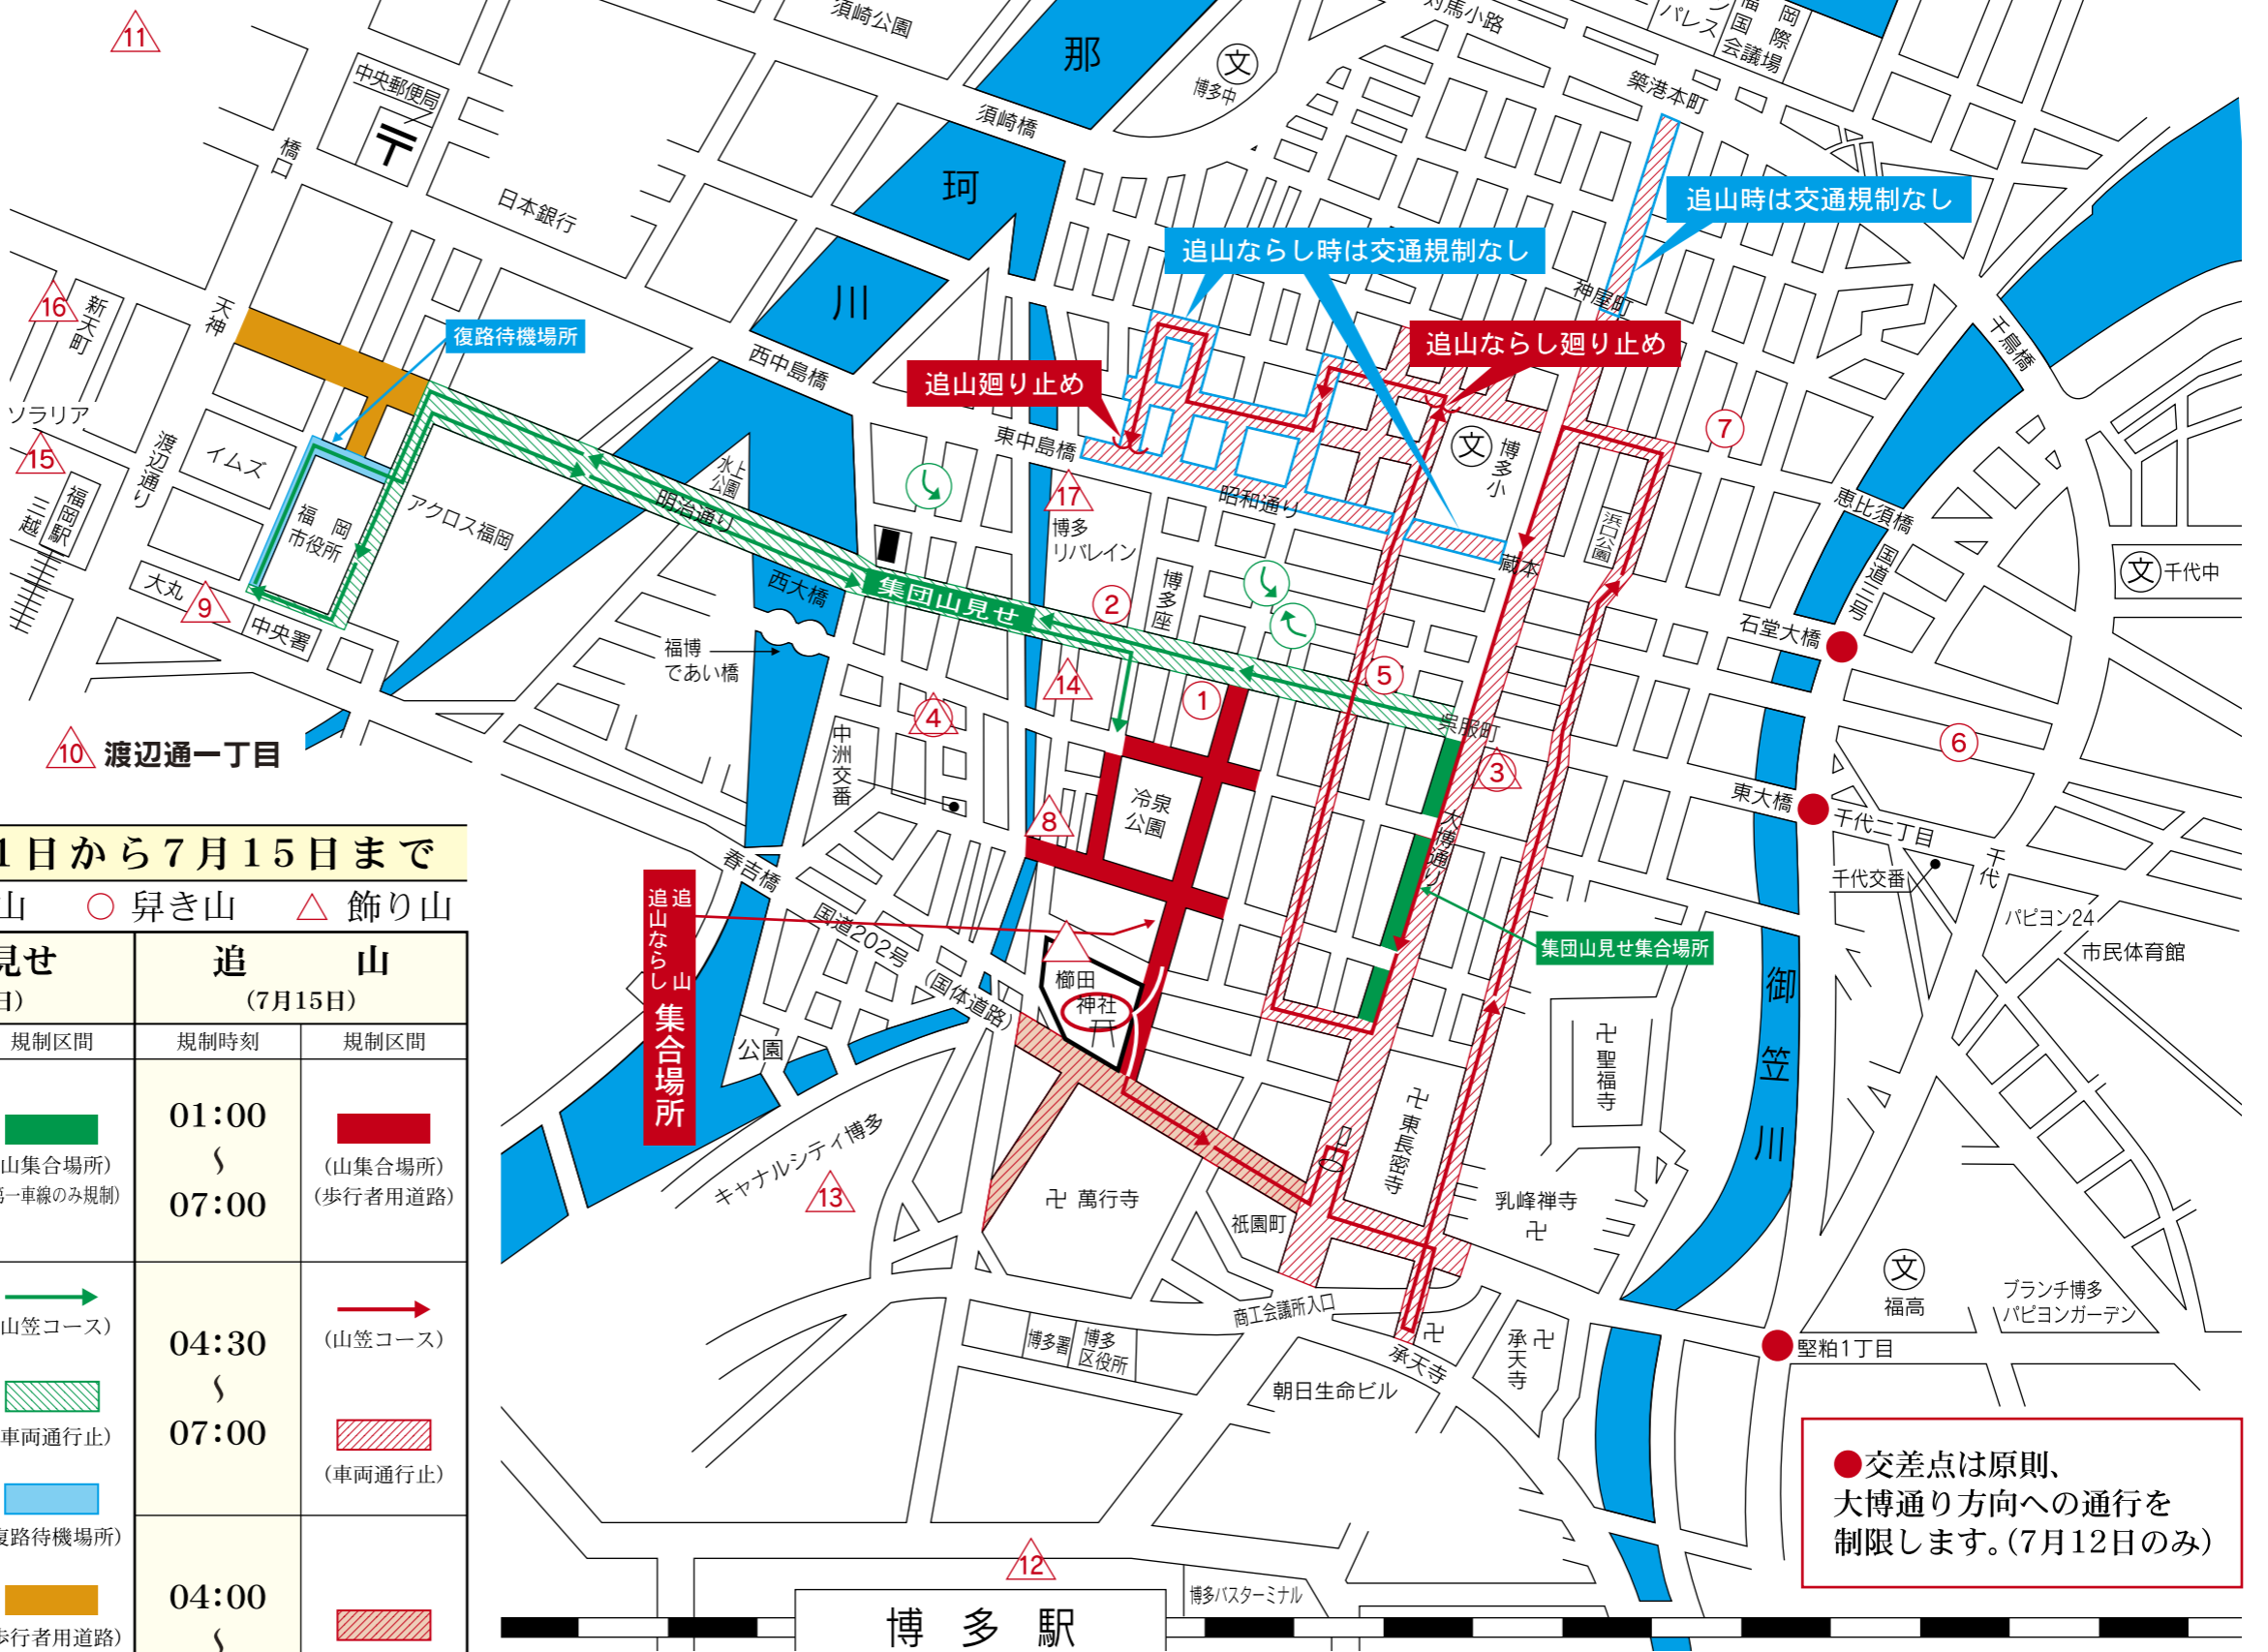

# 博多祇園山笠交通規制(車両通行禁止等)のお知らせ

7月1日から7月15日まで博多祇園山笠が行われます。  
 期間中、下記のとおり交通規制を実施しますので、車両は通行できません。  
 みなさんのご協力をよろしくお願いします。

マークイズもち

## 交通規制の内容

期 間 令和5年7月1日から7月15日まで

山笠設置場所 △ 昇き山・飾り山 ○ 昇き山 △ 飾り山

追山ならし (7月12日)		集団山見せ (7月13日)		追 山 (7月15日)	
規制時刻	規制区間	規制時刻	規制区間	規制時刻	規制区間
13:20 ∩ 17:00	 (山集会所) (歩行者用道路)	14:00 ∩ 16:00	 (山集会所) (第一車線のみ規制)	01:00 ∩ 07:00	 (山集会所) (歩行者用道路)
15:30 ∩ 18:00	 (山笠コース)   (車両通行止)   (車両通行止)   (迂回指導)	15:00 ∩ 18:00	 (山笠コース)   (車両通行止)   (復路待機場所)   (歩行者用道路)   (右折等禁止)	04:30 ∩ 07:00	 (山笠コース)   (車両通行止)   (車両通行止)
				04:00 ∩ 07:00	 (車両通行止)

●交差点は原則、大博通り方向への通行を制限します。(7月12日のみ)

※交通状況により規制内容が変更・延長になることがあります。現場誘導員の指示に従ってください。

**暴力団犯罪の撲滅!** **飲酒運転の撲滅!**

博多祇園山笠振興会 博多警察署・中央警察署